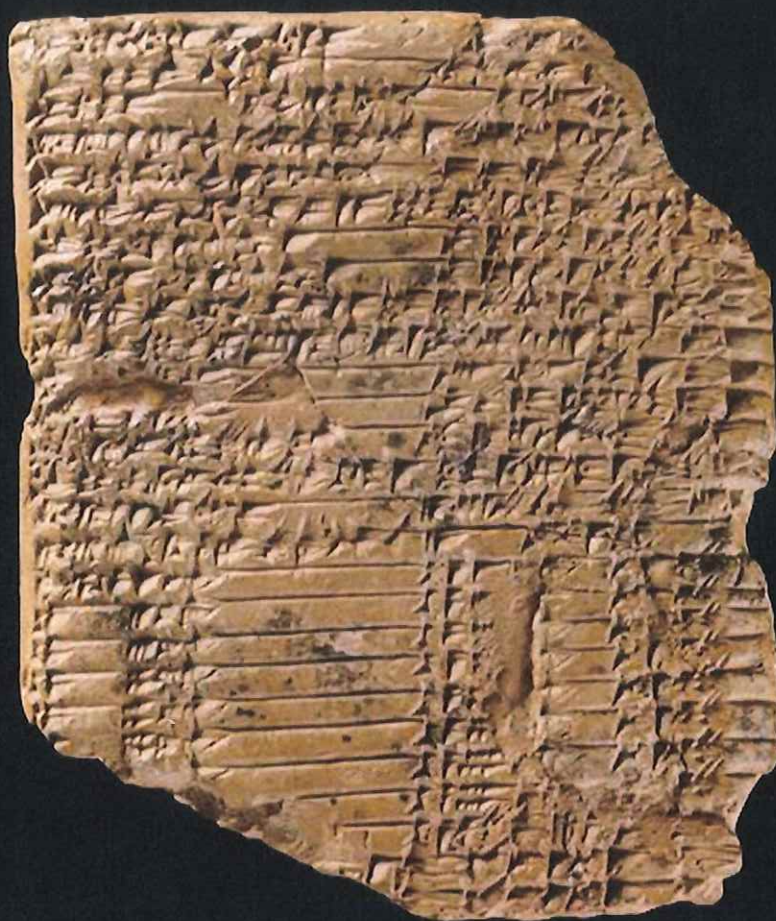

CONFERENCE

Les origines surprenantes des alphabets.

Par **Emmanuel WEISS**

Maître de conférence à l'Université de Nancy

Samedi **27 AVRIL 2019** à 17h
Mairie de Châtel-sur-Moselle

Plus d'informations au 03 29 67 14 18 ou contact@vieux-chatel.fr